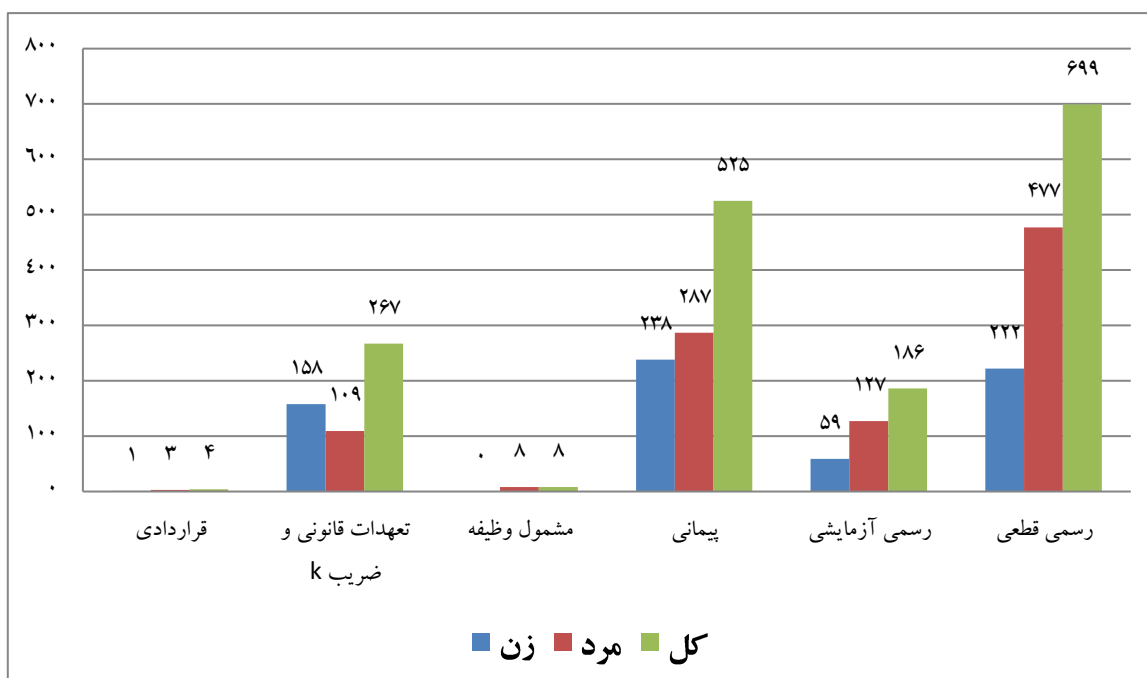

مدیریت آمار و فناوری اطلاعات

تعداد اعضای هیأت علمی دانشگاه بر حسب نوع استخدام و جنسیت در سال ۱۳۹۵

نوع استخدام	زن	مرد	کل
قراردادی	۱	۳	۴
تعهدات قانونی و ضریب k	۱۵۸	۱۰۹	۲۶۷
مشمول وظیفه	۰	۸	۸
پیمانی	۲۳۸	۲۸۷	۵۲۵
رسمی آزمایشی	۵۹	۱۲۷	۱۸۶
رسمی قطعی	۲۲۲	۴۷۷	۶۹۹
مجموع	۶۷۸	۱۰۱۱	۱۶۸۹